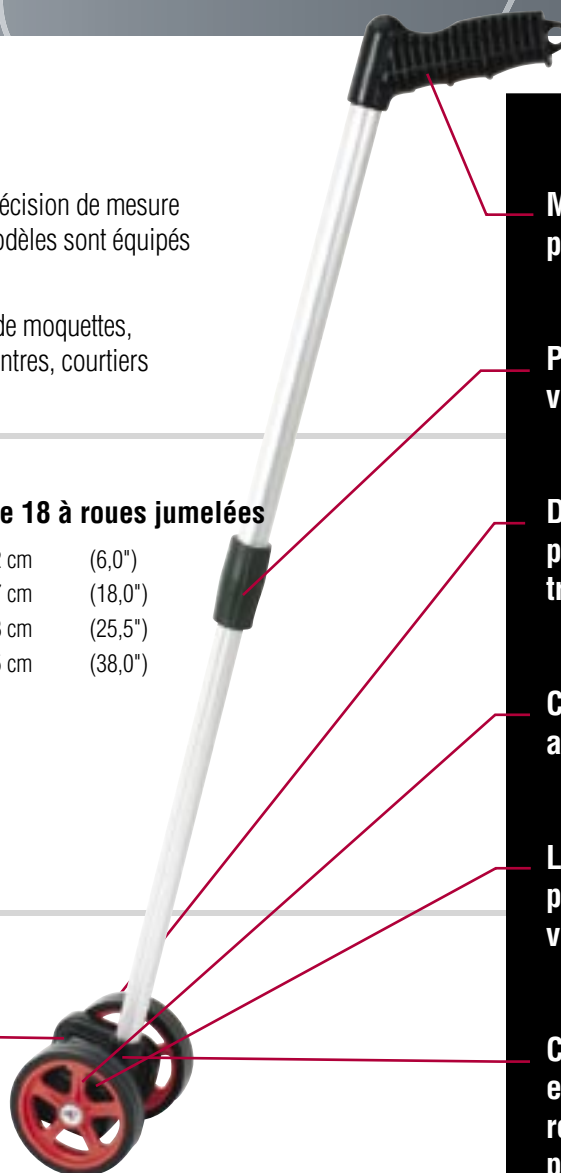

Roue pour mesure de distance

mesure pendant que vous marchez

Série 12 à roues jumelées

Série 18 à roues jumelées

Fabriquée aux USA
www.meter-man.com

Roue pour mesure de distance

Les roues jumelées durables permettent la stabilité et la précision de mesure sur des surfaces dures en intérieur ou en extérieur. Ces modèles sont équipés d'un compteur à 5 chiffres.

Spécifications : Série 12 à roues jumelées | Série 18 à roues jumelées

Diamètre de roue	102 cm (4")	152 cm (6,0")
Circonférence de roue	305 cm (12,0")	457 cm (18,0")
Longueur affaissée	622 cm (24,5")	648 cm (25,5")
Longueur étirée	940 cm (37,0")	965 cm (38,0")

Manche avec confortable poignée-pistolet

Poignée réglable verrouillable par rotation

Dessin de roue en polyvinyle pour une traction accrue

Compteur à 5 chiffres affichant 10 000 unités

Lentille grossissante pour une meilleure visibilité