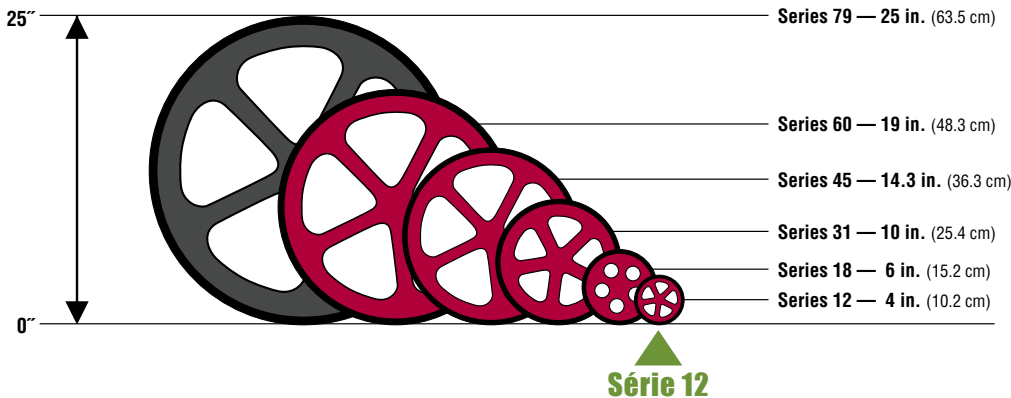

Série
12

Roue pour mesure de distance

mesure pendant que vous marchez

Fabriquée aux USA
www.meter-man.com

Série
12

Roue pour mesure de distance

10,2 cm (4")

Cette roue de 4 pouces de diamètre est idéale à l'intérieur comme à l'extérieur pour mesurer sur des surfaces dures ou molles. Elle est si compacte qu'elle se transporte dans une mallette.

Quelques applications: experts, évaluateurs, décorateurs, agents d'assurance, peintres, courtiers immobiliers.

Spécifications:

Diamètre de roue	10,2 cm (4")
Circonférence de roue	30,5 cm (12,0")
Longueur affaissée	43,2 cm (17,0")
Longueur étirée	99,1 cm (39,0")

Poignée réglable verrouillable par rotation

Dessin de roue en polyvinyle pour une traction accrue

Compteur à 5 chiffres affichant 10 000 unités

Lentille grossissante pour une meilleure visibilité

Compteur précis entraîné par pinons avec restauration par bouton poussoir